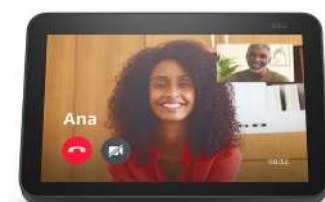

### Bañera Onda círculos unisex

Bañera multifuncional con diseño moderno y novedoso para el baño del bebé. Con la altura ideal. Con tapa para usar de práctico cambiador acolchonado. Es plegable y compacta. Edad recomendada de 0 a 12 meses.